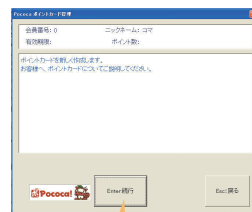

## 発行する

携帯をかざして下さい。

ポイントカード管理を  
押してください。

ポイントカード発行のメッセージが出ない場合は次の発行処理にお  
すすみください。

ポイントカード発行の  
メッセージが出た場合は  
発行を押してください

※自動設定の場合、登録の必要はありません。

## 利用する

① 利用するポイントを入力してくだ  
さい。

② 「利用する」を押すことでポイント  
が利用できます。