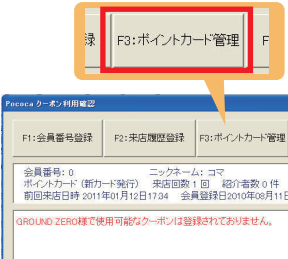

## 発行する

携帯をかざして下さい。

ポイントカード管理を  
押してください。

ポイントカード発行のメッセージが出ない場合は次の発行処理にお  
すすみください。

ポイントカード発行の  
メッセージが出た場合は  
発行を押してください

※自動設定の場合、登録の必要はありません。

## 利用する

① 利用するポイントを入力してくだ  
さい。

② 「利用する」を押すことでポイント  
が利用できます。