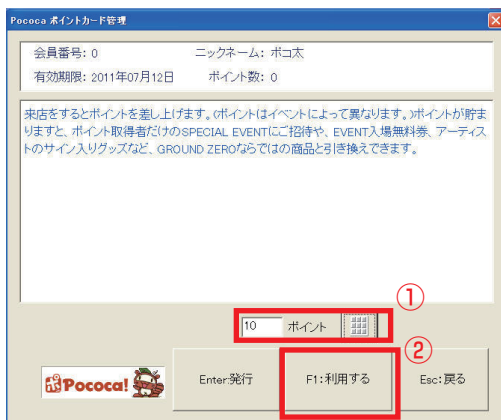

## 発行する

携帯をかざして下さい。

ポイントカード管理を  
押してください。

ポイントカード発行のメッセージが出ない場合は次の発行処理にお  
すすみください。

ポイントカード発行の  
メッセージが出た場合は  
発行を押してください

※自動設定の場合、登録の必要はありません。

## 利用する

① 利用するポイントを入力してくだ  
さい。

② 「利用する」を押すことでポイント  
が利用できます。