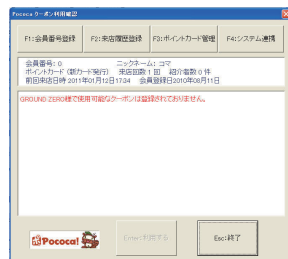

## 発行する

携帯をかざして下さい。

ポイントカード管理を  
押してください。

ポイントカード発行のメッセージが出ない場合は次の発行処理にお  
すすみください。

ポイントカード発行の  
メッセージが出た場合は  
発行を押してください

※自動設定の場合、登録の必要はありません。

## 利用する

① 利用するポイントを入力してくだ  
さい。

② 「利用する」を押すことでポイント  
が利用できます。