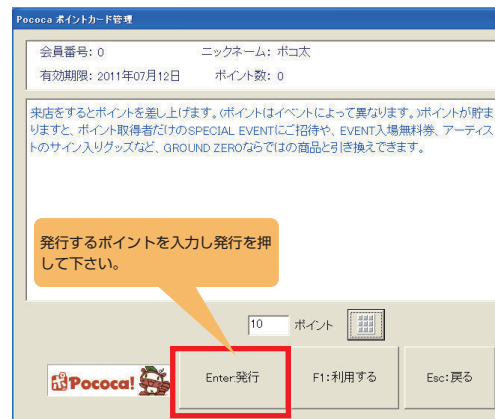

## 発行する

携帯をかざして下さい。

ポイントカード管理を  
押してください。

ポイントカード発行のメッセージが出ない場合は次の発行処理にお  
すすみください。

ポイントカード発行の  
メッセージが出た場合は  
発行を押してください

※自動設定の場合、登録の必要はありません。

## 利用する

① 利用するポイントを入力してくだ  
さい。

② 「利用する」を押すことでポイント  
が利用できます。